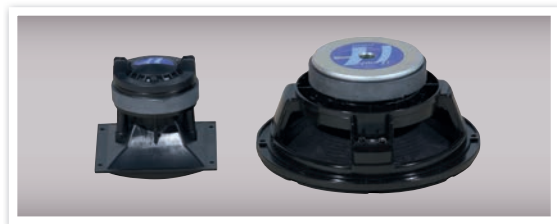

▶ CARACTÉRISTIQUES TECHNIQUES

Impédance : 8 ohms
Puissance admissible : 200 Watts AES
Rendement : 95 dB/1W/1m
Bande passante : 55Hz à 20kHz
Haut-parleur de grave : 10"
Haut-parleur d'aigu : 1"
Pavillon : Directivité - 90° x 60°
Dim H x L x P : 480 x 425 x 225 mm
Poids : 14,25 kg